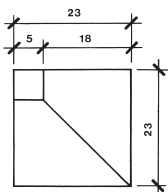

I11 (=Rampenstein)
Inselsteine mit Vorsatz

| Art.-Nr. | Typ | Baulänge cm | kg/m ¹ | CHF/m ¹ |
|----------|-----------|-------------|-------------------|--------------------|
| 32.0201 | I11 grau | 100 | 70 | 33.20 |
| 32.0202 | I11 weiss | 100 | 70 | 38.30 |

B11
Inseleinfahrtssteine mit Vorsatz

| Art.-Nr. | Typ | Baulänge cm | kg/m ¹ | CHF/m ¹ |
|----------|-----------|-------------|-------------------|--------------------|
| 32.0203 | B11 grau | 100 | 65 | 32.50 |
| 32.0204 | B11 weiss | 100 | 65 | 37.80 |

Eckstein
Inselsteine mit Vorsatz

| Art.-Nr. | Typ | Baulänge cm | kg/Stk. | CHF/Stk. |
|----------|----------------|-------------|---------|----------|
| 32.0205 | Eckstein grau | 18 | 20 | 51.00 |
| 32.0206 | Eckstein weiss | 18 | 20 | 69.40 |