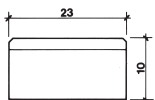

I11 (=Rampenstein)
Inselsteine mit Vorsatz

| Art.-Nr. | Typ | Baulänge cm | kg/m ¹ | CHF/m ¹ |
|----------|-----------|-------------|-------------------|--------------------|
| 32.0201 | I11 grau | 100 | 70 | 33.20 |
| 32.0202 | I11 weiss | 100 | 70 | 38.30 |

B11
Inseleinfahrtssteine mit Vorsatz

| Art.-Nr. | Typ | Baulänge cm | kg/m ¹ | CHF/m ¹ |
|----------|-----------|-------------|-------------------|--------------------|
| 32.0203 | B11 grau | 100 | 65 | 32.50 |
| 32.0204 | B11 weiss | 100 | 65 | 37.80 |

Eckstein
Inselsteine mit Vorsatz

| Art.-Nr. | Typ | Baulänge cm | kg/Stk. | CHF/Stk. |
|----------|----------------|-------------|---------|----------|
| 32.0205 | Eckstein grau | 18 | 20 | 51.00 |
| 32.0206 | Eckstein weiss | 18 | 20 | 69.40 |