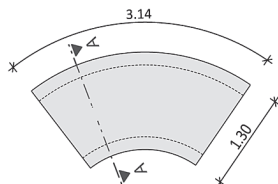

Ausführungsmöglichkeiten:

**Normalelement N2**

**Radienelement N1**

**Nova**

modulares Banksystem

Art.-Nr.	Ausführung	L/B/H cm	kg/Stk.	CHF/Stk.
76.1690	Normalelement N2	300/130/44	450	3985.00
76.1691	Radienelement N1	314/130/44	450	3985.00
	Farbzuschlag anthrazit			300.00
	Farbbeschichtung in RAL-Ton			375.00