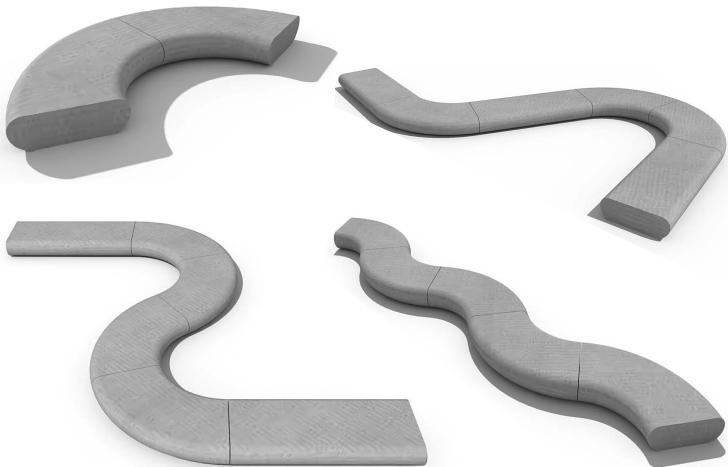

Ausführungsmöglichkeiten:

**Normalelement N2**

**Radienelement N1**

**Nova**

modulares Banksystem

Art.-Nr.	Ausführung	L/B/H cm	kg/Stk.	CHF/Stk.
76.1690	Normalelement N2	300/130/44	450	3985.00
76.1691	Radienelement N1	314/130/44	450	3985.00
	Farbzuschlag anthrazit			300.00
	Farbbeschichtung in RAL-Ton			375.00