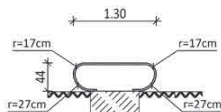

Ausführungsmöglichkeiten:

**Normalelement N2**

**Radienelement N1**

**Nova**

modulares Banksystem

Art.-Nr.	Ausführung	L/B/H cm	kg/Stk.	CHF/Stk.
76.1690	Normalelement N2	300/130/44	450	3985.00
76.1691	Radienelement N1	314/130/44	450	3985.00
	Farbzuschlag anthrazit			300.00
	Farbbeschichtung in RAL-Ton			375.00