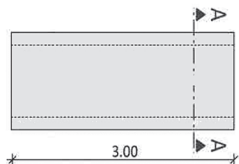

Ausführungsmöglichkeiten:

**Normalelement N2**

**Radienelement N1**

**Nova**

modulares Banksystem

Art.-Nr.	Ausführung	L/B/H cm	kg/Stk.	CHF/Stk.
76.1690	Normalelement N2	300/130/44	450	3985.00
76.1691	Radienelement N1	314/130/44	450	3985.00
	Farbzuschlag anthrazit			300.00
	Farbbeschichtung in RAL-Ton			375.00