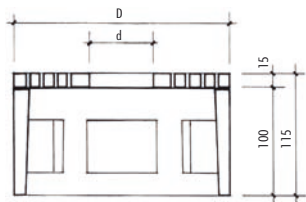

Wurzelglocke quadratisch, einteilig

| Art.-Nr. | L/B/H cm | kg/Stk | CHF/Stk |
|----------|--------------------|--------|---------|
| 75.0501 | 156/156-200/200/60 | 1392 | 1230.00 |
| 75.0503 | 206/206-240/240/60 | 1700 | 1440.00 |

Wurzelglocke rund, einteilig

| Art.-Nr. | D/H cm | kg/Stk | CHF/Stk |
|----------|------------|--------|---------|
| 75.0511 | 156-200/60 | 1090 | 1310.00 |
| 75.0513 | 206-240/60 | 1322 | 1590.00 |

Weitere Möglichkeiten und Ausführungen auf Anfrage.

Baumpflanzquartiere

mit Beton-Baumscheibe

| Art.-Nr. | Ausführung | D/H cm | Öffnung | kg/Stk | CHF/Stk |
|----------------------------------|------------|---------|---------|--------|---------|
| Baumscheibe rund | | | | | |
| 75.0606 | glatt | 150/ 15 | d 60 | 475 | 1490.00 |
| 75.0608 | glatt | 200/ 15 | d 60 | 1915 | 2250.00 |
| Unterbau einteilig armiert, rund | | | | | |
| 75.0644 | | 156/100 | | 810 | 1570.00 |
| 75.0645 | | 206/100 | | 1290 | 1870.00 |

Baumpflanzquartiere

mit Beton-Baumscheibe

| Art.-Nr. | Ausführung | L/B/H cm | Öffnung | kg/Stk | CHF/Stk |
|----------|--|-------------|---------|--------|---------|
| | Baumscheibe quadratisch | | | | |
| 75.0601 | glatt | 150/150/15 | d 60 | 630 | 1490.00 |
| 75.0603 | glatt | 200/200/15 | d 60 | 1190 | 2250.00 |
| | Unterbau vierteilig armiert, quadratisch | | | | |
| 75.0641 | | 150/150/100 | | 1050 | 1250.00 |
| 75.0643 | | 200/200/100 | | 1288 | 1620.00 |