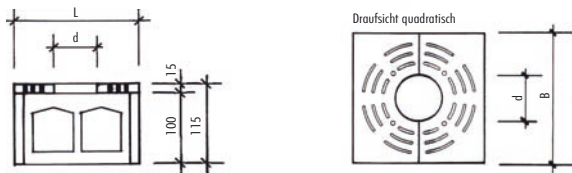

Wurzelglocke quadratisch, einteilig

| Art.-Nr. | L/B/H cm | kg/Stk | CHF/Stk |
|----------|--------------------|--------|---------|
| 75.0501 | 156/156-200/200/60 | 1392 | 1230.00 |
| 75.0503 | 206/206-240/240/60 | 1700 | 1440.00 |

Wurzelglocke rund, einteilig

| Art.-Nr. | D/H cm | kg/Stk | CHF/Stk |
|----------|------------|--------|---------|
| 75.0511 | 156-200/60 | 1090 | 1310.00 |
| 75.0513 | 206-240/60 | 1322 | 1590.00 |

Weitere Möglichkeiten und Ausführungen auf Anfrage.

Baumpflanzquartiere

mit Beton-Baumscheibe

| Art.-Nr. | Ausführung | D/H cm | Öffnung | kg/Stk | CHF/Stk |
|----------------------------------|------------|---------|---------|--------|---------|
| Baumscheibe rund | | | | | |
| 75.0606 | glatt | 150/ 15 | d 60 | 475 | 1490.00 |
| 75.0608 | glatt | 200/ 15 | d 60 | 1915 | 2250.00 |
| Unterbau einteilig armiert, rund | | | | | |
| 75.0644 | | 156/100 | | 810 | 1570.00 |
| 75.0645 | | 206/100 | | 1290 | 1870.00 |

Baumpflanzquartiere

mit Beton-Baumscheibe

| Art.-Nr. | Ausführung | L/B/H cm | Öffnung | kg/Stk | CHF/Stk |
|----------|--|-------------|---------|--------|---------|
| | Baumscheibe quadratisch | | | | |
| 75.0601 | glatt | 150/150/15 | d 60 | 630 | 1490.00 |
| 75.0603 | glatt | 200/200/15 | d 60 | 1190 | 2250.00 |
| | Unterbau vierteilig armiert, quadratisch | | | | |
| 75.0641 | | 150/150/100 | | 1050 | 1250.00 |
| 75.0643 | | 200/200/100 | | 1288 | 1620.00 |