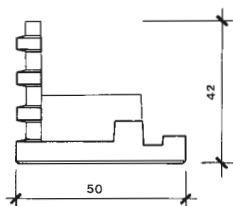

Element glatt/grob gerillt

Eckteil links

Eckteil rechts

Botanico E

Art.-Nr.	Ausführung	Bedarf/m ²	L/B/H cm	kg/Stk	Stk/Pal	CHF/Stk
	grau					
46.1170	• Element glatt/grob gerillt	5,75	50/50/20	52	20	20.50
46.1152	• Riegel	5,75	40/ 5/22	9	96	5.50
46.1175	• Eckteil links glatt		50/42/20	27		20.00
46.1176	• Eckteil links grob gerillt		50/42/20	27		20.00
46.1178	• Eckteil rechts glatt		50/42/20	27		20.00
46.1179	• Eckteil rechts grob gerillt		50/42/20	27		20.00

- An Lager Pratteln verfügbar.

Element gebrochen/fein gerillt

Eckteil links

Eckteil rechts

Botanico E

Ansicht gebrochen

Art.-Nr.	Ausführung	Bedarf/m ²	L/B/H cm	kg/Stk	Stk/Pal	CHF/Stk
	grau					
46.1171	• Element gebrochen	5,75	50/50/20	52	20	26.50
46.1152	• Riegel	5,75	40/ 5/22	9	96	5.50
46.1174	• Riegel gebrochen		40/12/22	19	48	13.30
46.1180	• Eckteil links gebrochen		50/42/20	27	24	24.50
46.1181	• Eckteil rechts gebrochen		50/42/20	27	24	24.50