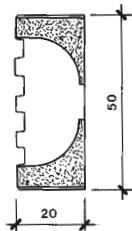

Element glatt/grob gerillt

Eckteil links

Eckteil rechts

Botanico E

Art.-Nr.	Ausführung	Bedarf/m ²	L/B/H cm	kg/Stk	Stk/Pal	CHF/Stk
	grau					
46.1170	• Element glatt/grob gerillt	5,75	50/50/20	52	20	20.50
46.1152	• Riegel	5,75	40/ 5/22	9	96	5.50
46.1175	• Eckteil links glatt		50/42/20	27		20.00
46.1176	• Eckteil links grob gerillt		50/42/20	27		20.00
46.1178	• Eckteil rechts glatt		50/42/20	27		20.00
46.1179	• Eckteil rechts grob gerillt		50/42/20	27		20.00

- An Lager Pratteln verfügbar.

Element gebrochen/fein gerillt

Eckteil links

Eckteil rechts

Botanico E

Ansicht gebrochen

Art.-Nr.	Ausführung	Bedarf/m ²	L/B/H cm	kg/Stk	Stk/Pal	CHF/Stk
	grau					
46.1171	• Element gebrochen	5,75	50/50/20	52	20	26.50
46.1152	• Riegel	5,75	40/ 5/22	9	96	5.50
46.1174	• Riegel gebrochen		40/12/22	19	48	13.30
46.1180	• Eckteil links gebrochen		50/42/20	27	24	24.50
46.1181	• Eckteil rechts gebrochen		50/42/20	27	24	24.50