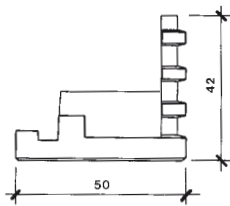

Element glatt/grob gerillt

Eckteil links

Eckteil rechts

Botanico E

Art.-Nr.	Ausführung	Bedarf/m ²	L/B/H cm	kg/Stk	Stk/Pal	CHF/Stk
	grau					
46.1170	• Element glatt/grob gerillt	5,75	50/50/20	52	20	20.50
46.1152	• Riegel	5,75	40/ 5/22	9	96	5.50
46.1175	• Eckteil links glatt		50/42/20	27		20.00
46.1176	• Eckteil links grob gerillt		50/42/20	27		20.00
46.1178	• Eckteil rechts glatt		50/42/20	27		20.00
46.1179	• Eckteil rechts grob gerillt		50/42/20	27		20.00

- An Lager Pratteln verfügbar.

Element gebrochen/fein gerillt

Eckteil links

Eckteil rechts

Botanico E

Ansicht gebrochen

Art.-Nr.	Ausführung	Bedarf/m ²	L/B/H cm	kg/Stk	Stk/Pal	CHF/Stk
	grau					
46.1171	• Element gebrochen	5,75	50/50/20	52	20	26.50
46.1152	• Riegel	5,75	40/ 5/22	9	96	5.50
46.1174	• Riegel gebrochen		40/12/22	19	48	13.30
46.1180	• Eckteil links gebrochen		50/42/20	27	24	24.50
46.1181	• Eckteil rechts gebrochen		50/42/20	27	24	24.50