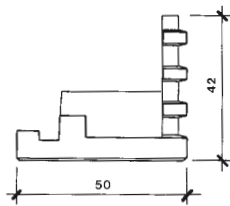

Element glatt/grob gerillt

Eckteil links

Eckteil rechts

Botanico E

Art.-Nr.	Ausführung	Bedarf/m ²	L/B/H cm	kg/Stk	Stk/Pal	CHF/Stk
	grau					
46.1170	• Element glatt/grob gerillt	5,75	50/50/20	52	20	20.50
46.1152	• Riegel	5,75	40/ 5/22	9	96	5.50
46.1175	• Eckteil links glatt		50/42/20	27		20.00
46.1176	• Eckteil links grob gerillt		50/42/20	27		20.00
46.1178	• Eckteil rechts glatt		50/42/20	27		20.00
46.1179	• Eckteil rechts grob gerillt		50/42/20	27		20.00

- An Lager Pratteln verfügbar.

Element gebrochen/fein gerillt

Eckteil links

Eckteil rechts

Botanico E

Ansicht gebrochen

Art.-Nr.	Ausführung	Bedarf/m ²	L/B/H cm	kg/Stk	Stk/Pal	CHF/Stk
	grau					
46.1171	• Element gebrochen	5,75	50/50/20	52	20	26.50
46.1152	• Riegel	5,75	40/ 5/22	9	96	5.50
46.1174	• Riegel gebrochen		40/12/22	19	48	13.30
46.1180	• Eckteil links gebrochen		50/42/20	27	24	24.50
46.1181	• Eckteil rechts gebrochen		50/42/20	27	24	24.50