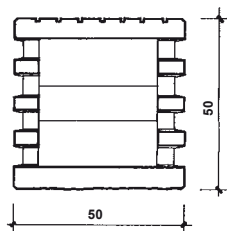

Element glatt/grob gerillt

Eckteil links

Eckteil rechts

Botanico E

Art.-Nr.	Ausführung	Bedarf/m ²	L/B/H cm	kg/Stk	Stk/Pal	CHF/Stk
	grau					
46.1170	• Element glatt/grob gerillt	5,75	50/50/20	52	20	20.50
46.1152	• Riegel	5,75	40/ 5/22	9	96	5.50
46.1175	• Eckteil links glatt		50/42/20	27		20.00
46.1176	• Eckteil links grob gerillt		50/42/20	27		20.00
46.1178	• Eckteil rechts glatt		50/42/20	27		20.00
46.1179	• Eckteil rechts grob gerillt		50/42/20	27		20.00

- An Lager Pratteln verfügbar.

Element gebrochen/fein gerillt

Eckteil links

Eckteil rechts

Botanico E

Ansicht gebrochen

Art.-Nr.	Ausführung	Bedarf/m ²	L/B/H cm	kg/Stk	Stk/Pal	CHF/Stk
	grau					
46.1171	• Element gebrochen	5,75	50/50/20	52	20	26.50
46.1152	• Riegel	5,75	40/ 5/22	9	96	5.50
46.1174	• Riegel gebrochen		40/12/22	19	48	13.30
46.1180	• Eckteil links gebrochen		50/42/20	27	24	24.50
46.1181	• Eckteil rechts gebrochen		50/42/20	27	24	24.50