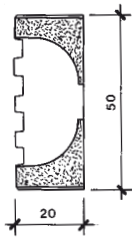

Element glatt/grob gerillt

Eckteil links

Eckteil rechts

Botanico E

Art.-Nr.	Ausführung	Bedarf/m ²	L/B/H cm	kg/Stk	Stk/Pal	CHF/Stk
	grau					
46.1170	• Element glatt/grob gerillt	5,75	50/50/20	52	20	20.50
46.1152	• Riegel	5,75	40/ 5/22	9	96	5.50
46.1175	• Eckteil links glatt		50/42/20	27		20.00
46.1176	• Eckteil links grob gerillt		50/42/20	27		20.00
46.1178	• Eckteil rechts glatt		50/42/20	27		20.00
46.1179	• Eckteil rechts grob gerillt		50/42/20	27		20.00

- An Lager Pratteln verfügbar.

Element gebrochen/fein gerillt

Eckteil links

Eckteil rechts

Botanico E

Ansicht gebrochen

Art.-Nr.	Ausführung	Bedarf/m ²	L/B/H cm	kg/Stk	Stk/Pal	CHF/Stk
	grau					
46.1171	• Element gebrochen	5,75	50/50/20	52	20	26.50
46.1152	• Riegel	5,75	40/ 5/22	9	96	5.50
46.1174	• Riegel gebrochen		40/12/22	19	48	13.30
46.1180	• Eckteil links gebrochen		50/42/20	27	24	24.50
46.1181	• Eckteil rechts gebrochen		50/42/20	27	24	24.50