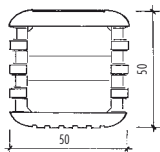

Abschluss

Normalelement

Botanico Li

Art.-Nr.	Ausführung	Bedarf/m ²	L/B/H cm	kg/Stk	Stk/Pal	CHF/Stk
	grau, braun					
46.1150 •	Normalelement Li	5,75	50/40 /20	42	20	19.70
46.1152 •	Riegel	5,75	40/ 5 /22	9	96	5.50
46.1153 •	Abschluss Li		40/ 7,5/20	10	84	20.00
46.1154 •	Krone		85/18 /12,5	29	36	43.00

- An Lager Pratteln verfügbar.

Normalelement

Eckteil links

Eckteil rechts

Botanico L 50

Art.-Nr.	Ausführung	Bedarf/m ²	L/B/H cm	kg/Stk	Stk/Pal	CHF/Stk
	grau, braun					
46.1160	• Normalelement L 50	5,75	50/50 /20	50	20	20.50
46.1152	• Riegel	5,75	40/ 5 /22	9	96	5.50
46.1162	• Abschluss L 50		48/ 7,5/20	13	60	20.00
46.1163	• Eckteil links Rille		50/42 /20	27	20	20.00
46.1164	• Eckteil links Tropfen		50/42 /20	27	20	20.00
46.1165	• Eckteil rechts Rille		50/42 /20	27	20	20.00
46.1166	• Eckteil rechts Tropfen		50/42 /20	27	20	20.00
46.1154	• Krone		85/18 /12,5	29	60	43.00