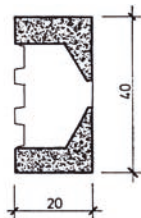

Abschluss

Normalelement

Botanico Li

Art.-Nr.	Ausführung	Bedarf/m ²	L/B/H cm	kg/Stk	Stk/Pal	CHF/Stk
	grau, braun					
46.1150 •	Normalelement Li	5,75	50/40 /20	42	20	19.70
46.1152 •	Riegel	5,75	40/ 5 /22	9	96	5.50
46.1153 •	Abschluss Li		40/ 7,5/20	10	84	20.00
46.1154 •	Krone		85/18 /12,5	29	36	43.00

- An Lager Pratteln verfügbar.

Normalelement

Eckteil links

Eckteil rechts

Botanico L 50

Art.-Nr.	Ausführung	Bedarf/m ²	L/B/H cm	kg/Stk	Stk/Pal	CHF/Stk
	grau, braun					
46.1160	• Normalelement L 50	5,75	50/50 /20	50	20	20.50
46.1152	• Riegel	5,75	40/ 5 /22	9	96	5.50
46.1162	• Abschluss L 50		48/ 7,5/20	13	60	20.00
46.1163	• Eckteil links Rille		50/42 /20	27	20	20.00
46.1164	• Eckteil links Tropfen		50/42 /20	27	20	20.00
46.1165	• Eckteil rechts Rille		50/42 /20	27	20	20.00
46.1166	• Eckteil rechts Tropfen		50/42 /20	27	20	20.00
46.1154	• Krone		85/18 /12,5	29	60	43.00