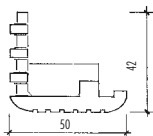

Abschluss

Normalelement

Botanico Li

Art.-Nr.	Ausführung	Bedarf/m ²	L/B/H cm	kg/Stk	Stk/Pal	CHF/Stk
	grau, braun					
46.1150 •	Normalelement Li	5,75	50/40 /20	42	20	19.70
46.1152 •	Riegel	5,75	40/ 5 /22	9	96	5.50
46.1153 •	Abschluss Li		40/ 7,5/20	10	84	20.00
46.1154 •	Krone		85/18 /12,5	29	36	43.00

- An Lager Pratteln verfügbar.

Normalelement

Eckteil links

Eckteil rechts

Botanico L 50

Art.-Nr.	Ausführung	Bedarf/m ²	L/B/H cm	kg/Stk	Stk/Pal	CHF/Stk
	grau, braun					
46.1160	• Normalelement L 50	5,75	50/50 /20	50	20	20.50
46.1152	• Riegel	5,75	40/ 5 /22	9	96	5.50
46.1162	• Abschluss L 50		48/ 7,5/20	13	60	20.00
46.1163	• Eckteil links Rille		50/42 /20	27	20	20.00
46.1164	• Eckteil links Tropfen		50/42 /20	27	20	20.00
46.1165	• Eckteil rechts Rille		50/42 /20	27	20	20.00
46.1166	• Eckteil rechts Tropfen		50/42 /20	27	20	20.00
46.1154	• Krone		85/18 /12,5	29	60	43.00