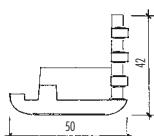

Abschluss

Normalelement

Botanico Li

Art.-Nr.	Ausführung	Bedarf/m ²	L/B/H cm	kg/Stk	Stk/Pal	CHF/Stk
	grau, braun					
46.1150 •	Normalelement Li	5,75	50/40 /20	42	20	19.70
46.1152 •	Riegel	5,75	40/ 5 /22	9	96	5.50
46.1153 •	Abschluss Li		40/ 7,5/20	10	84	20.00
46.1154 •	Krone		85/18 /12,5	29	36	43.00

- An Lager Pratteln verfügbar.

Normalelement

Eckteil links

Eckteil rechts

Botanico L 50

Art.-Nr.	Ausführung	Bedarf/m ²	L/B/H cm	kg/Stk	Stk/Pal	CHF/Stk
	grau, braun					
46.1160	• Normalelement L 50	5,75	50/50 /20	50	20	20.50
46.1152	• Riegel	5,75	40/ 5 /22	9	96	5.50
46.1162	• Abschluss L 50		48/ 7,5/20	13	60	20.00
46.1163	• Eckteil links Rille		50/42 /20	27	20	20.00
46.1164	• Eckteil links Tropfen		50/42 /20	27	20	20.00
46.1165	• Eckteil rechts Rille		50/42 /20	27	20	20.00
46.1166	• Eckteil rechts Tropfen		50/42 /20	27	20	20.00
46.1154	• Krone		85/18 /12,5	29	60	43.00