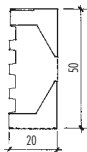

Abschluss

Normalelement

Botanico Li

Art.-Nr.	Ausführung	Bedarf/m ²	L/B/H cm	kg/Stk	Stk/Pal	CHF/Stk
	grau, braun					
46.1150 •	Normalelement Li	5,75	50/40 /20	42	20	19.70
46.1152 •	Riegel	5,75	40/ 5 /22	9	96	5.50
46.1153 •	Abschluss Li		40/ 7,5/20	10	84	20.00
46.1154 •	Krone		85/18 /12,5	29	36	43.00

- An Lager Pratteln verfügbar.

Normalelement

Eckteil links

Eckteil rechts

Botanico L 50

Art.-Nr.	Ausführung	Bedarf/m ²	L/B/H cm	kg/Stk	Stk/Pal	CHF/Stk
	grau, braun					
46.1160	• Normalelement L 50	5,75	50/50 /20	50	20	20.50
46.1152	• Riegel	5,75	40/ 5 /22	9	96	5.50
46.1162	• Abschluss L 50		48/ 7,5/20	13	60	20.00
46.1163	• Eckteil links Rille		50/42 /20	27	20	20.00
46.1164	• Eckteil links Tropfen		50/42 /20	27	20	20.00
46.1165	• Eckteil rechts Rille		50/42 /20	27	20	20.00
46.1166	• Eckteil rechts Tropfen		50/42 /20	27	20	20.00
46.1154	• Krone		85/18 /12,5	29	60	43.00