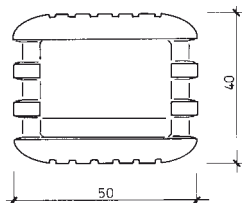

Abschluss

Normalelement

Botanico Li

Art.-Nr.	Ausführung	Bedarf/m ²	L/B/H cm	kg/Stk	Stk/Pal	CHF/Stk
	grau, braun					
46.1150 •	Normalelement Li	5,75	50/40 /20	42	20	19.70
46.1152 •	Riegel	5,75	40/ 5 /22	9	96	5.50
46.1153 •	Abschluss Li		40/ 7,5/20	10	84	20.00
46.1154 •	Krone		85/18 /12,5	29	36	43.00

- An Lager Pratteln verfügbar.

Normalelement

Eckteil links

Eckteil rechts

Botanico L 50

Art.-Nr.	Ausführung	Bedarf/m ²	L/B/H cm	kg/Stk	Stk/Pal	CHF/Stk
	grau, braun					
46.1160	• Normalelement L 50	5,75	50/50 /20	50	20	20.50
46.1152	• Riegel	5,75	40/ 5 /22	9	96	5.50
46.1162	• Abschluss L 50		48/ 7,5/20	13	60	20.00
46.1163	• Eckteil links Rille		50/42 /20	27	20	20.00
46.1164	• Eckteil links Tropfen		50/42 /20	27	20	20.00
46.1165	• Eckteil rechts Rille		50/42 /20	27	20	20.00
46.1166	• Eckteil rechts Tropfen		50/42 /20	27	20	20.00
46.1154	• Krone		85/18 /12,5	29	60	43.00