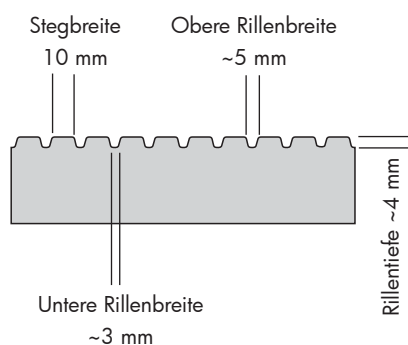

Verlegt werden die Platten in herkömmliches Bettungsmaterial aus Splitt.

Bangki-Line®

Plattendicke:
50 mm

Formate:
100/20 cm
33/20 cm

Querschnitt

Farbpalette

Mooreiche

Patinagrau