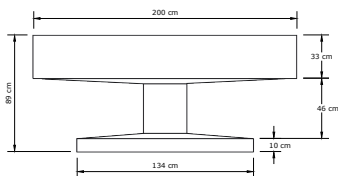

Hochbeet

ohne Boden

Art.-Nr.	Ausführung	L/B/H cm	kg/Stk	CHF/Stk
81.0340	glatt	200/100/80	1180	1050.00
81.0341	gestrahlt	200/100/80	1180	1150.00
81.0350	glatt	250/100/80	1310	1175.00
81.0351	gestrahlt	250/100/80	1310	1295.00

Hochbeet Viva

Art.-Nr.	Ausführung	L/B/H cm	kg/Stk	CHF/Stk
81.0360	glatt	200/100/89	1100	1150.00