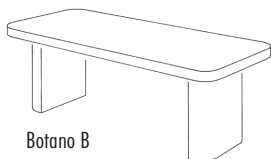

Münchenstein

Picni

Lugano

Botano B

Tische

Art.-Nr.	Ausführung	L/B/H cm	kg/Stk	CHF/Stk
77.0406	Münchenstein T*	200/90/75	160	910.00
77.0408	Zuschlag Farbanstrich			420.00
77.0410	Picni T	200/78/75	104	900.00
77.0412	Zuschlag Farbanstrich			360.00
77.0420	Lugano B	200/80/78	650	975.00
77.0425	Botano B	200/80/75	590	925.00

B = Beton

T = Tanne

* Zum Einbetonieren

In denselben Ausführungen sind lieferbar: Sitzbänke (Seiten 345, 355).