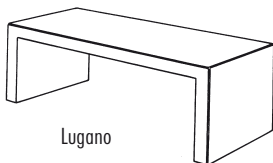

Münchenstein

Picni

Lugano

Botano B

Tische

Art.-Nr.	Ausführung	L/B/H cm	kg/Stk	CHF/Stk
77.0406	Münchenstein T*	200/90/75	160	910.00
77.0408	Zuschlag Farbanstrich			420.00
77.0410	Picni T	200/78/75	104	900.00
77.0412	Zuschlag Farbanstrich			360.00
77.0420	Lugano B	200/80/78	650	975.00
77.0425	Botano B	200/80/75	590	925.00

B = Beton

T = Tanne

* Zum Einbetonieren

In denselben Ausführungen sind lieferbar: Sitzbänke (Seiten 345, 355).