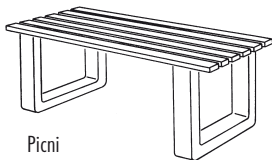

Münchenstein

Picni

Lugano

Botano B

Tische

Art.-Nr.	Ausführung	L/B/H cm	kg/Stk	CHF/Stk
77.0406	Münchenstein T*	200/90/75	160	910.00
77.0408	Zuschlag Farbanstrich			420.00
77.0410	Picni T	200/78/75	104	900.00
77.0412	Zuschlag Farbanstrich			360.00
77.0420	Lugano B	200/80/78	650	975.00
77.0425	Botano B	200/80/75	590	925.00

B = Beton

T = Tanne

* Zum Einbetonieren

In denselben Ausführungen sind lieferbar: Sitzbänke (Seiten 345, 355).