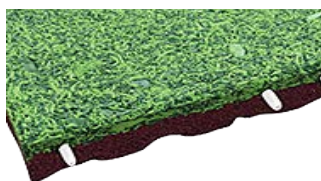

Dalles amortissantes EUROFLEX® EPDM pailis

Couche inférieure: granulés de caoutchouc recyclé
Couche supérieure: pailis en caoutchouc EPDM
Grande stabilité des couleurs