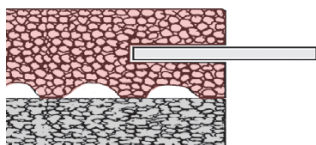

Dalles amortissantes EUROFLEX® système soft

Dalles en granulés de caoutchouc recyclé
Liant coloré
Couleurs instables
Couche d'amortissement comprise (livrée en rouleaux)