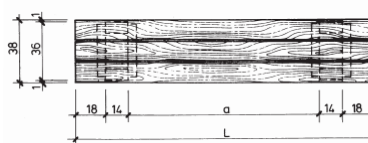

Art.-Nr.	Ausführung	L/B/H cm	kg/Stk.
76.1633	glatt	420/65/45	770

Sitzbank Vignogn

Art.-Nr.	Ausführung	L/B/H cm	kg/Stk.
76.1700	Vignogn Tanne	200/50/45	300
76.1701	Vignogn Esche	200/50/45	300
76.1703	Zuschlag Farbanstrich		

Botano Beton

Botano Tanne, Esche

Sitzbank Botano, ohne Lehne

Art.-Nr.	Ausführung	L/B/H cm	kg/Stk.
76.1705	Botano Beton	200/50/46	300
76.1707	Botano Tanne	180/50/42	160
76.1708	Botano Tanne, gestrahlt	180/50/42	160
76.1710	Botano Esche	180/50/42	160
76.1711	Botano Esche, gestrahlt	180/50/42	160
76.1715	Zuschlag Farbanstrich		

Sitzbank Münchenstein ohne Lehne zum Einbetonieren

Art.-Nr.	Ausführung	L/B/H cm	kg/Stk.
76.1717	Münchenstein Tanne	200/39/44	60
76.1719	Zuschlag Farbanstrich		

Sitzbank Picni ohne Lehne

Art.-Nr.	Ausführung	L/B/H cm	kg/Stk.
76.1721	Picni Tanne	200/38/43	56
76.1723	Zuschlag Farbanstrich		