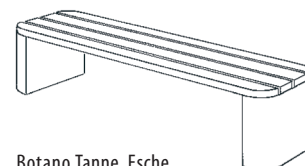

Betonbank Octa

Art.-Nr.	Ausführung	L/B/H cm	kg/Stk.
76.1630	glatt	200/50/45	425
76.1631	gestrahlt	200/50/45	425

Betonbank Lungo

Art.-Nr.	Ausführung	L/B/H cm	kg/Stk.
76.1632	glatt	240/50/45	450

Betonbank Lungo XL

Art.-Nr.	Ausführung	L/B/H cm	kg/Stk.
76.1633	glatt	420/65/45	770

Sitzbank Vignogn

Art.-Nr.	Ausführung	L/B/H cm	kg/Stk.
76.1700	Vignogn Tanne	200/50/45	300
76.1701	Vignogn Esche	200/50/45	300
76.1703	Zuschlag Farbanstrich		

Botano Beton

Botano Tanne, Esche

Sitzbank Botano, ohne Lehne

Art.-Nr.	Ausführung	L/B/H cm	kg/Stk.
76.1705	Botano Beton	200/50/46	300
76.1707	Botano Tanne	180/50/42	160
76.1708	Botano Tanne, gestrahlt	180/50/42	160
76.1710	Botano Esche	180/50/42	160
76.1711	Botano Esche, gestrahlt	180/50/42	160
76.1715	Zuschlag Farbanstrich		