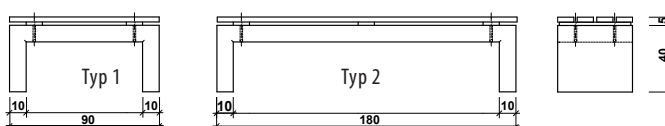

Bänke und Tische

Die Wirkung von Mobiliar im öffentlichen Raum wird häufig unterschätzt. Gutes Mobiliar ist der Schlüssel für eine optimale Nutzung von öffentlichen Räumen. Sie schaffen echte Begegnungen und Austausch zwischen Menschen aller Altersgruppen.

Neben Ästhetik, Ergonomie und Langlebigkeit achten wir besonders auch auf die Anwendungsfreundlichkeit. Deshalb legen wir grossen Wert auf hochwertige Materialien, aber auch die Konstruktion muss hohen Anforderungen genügen.

Betonbank Amriswil

Art.-Nr.	Ausführung	L/B/H cm	kg/Stk.
76.0650	Typ 1 glatt	90/45/45	175
76.0651	Typ 1 glatt Tanne unbehandelt	90/45/45	175
76.0652	Zuschlag Typ 1 Farbanstrich Tanne		
76.0655	Typ 2 glatt	180/45/45	275
76.0656	Typ 2 glatt Tanne unbehandelt	180/45/45	275
76.0657	Zuschlag Typ 2 Farbanstrich Tanne