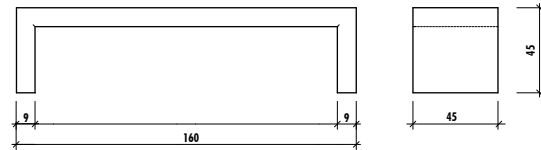

Betonbank Unic

Art.-Nr.	Ausführung	L/B/H cm	kg/Stk.
76.1620	glatt	160/45/45	225