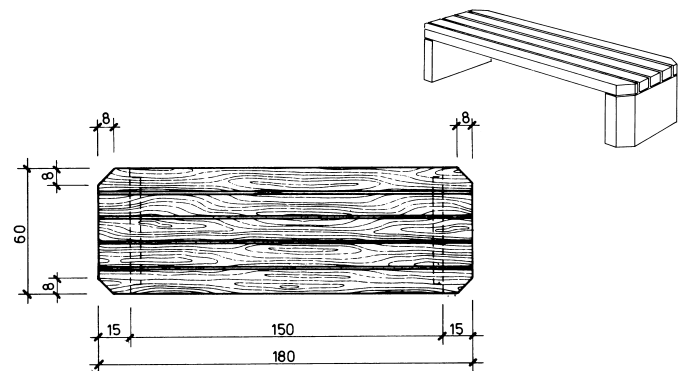

Sitzbank Stabile ohne Lehne

Art.-Nr.	Ausführung	L/B/H cm	kg/Stk.
76.2651	Stabile Tanne, glatt	180/60/40	144
76.2653	Stabile Tanne, gestrahlt	180/60/40	144
76.2655	Stabile Esche, glatt	180/60/40	144
76.2657	Stabile Esche, gestrahlt	180/60/40	144
76.2659	Zuschlag Farbanstrich		

Sitzbank Stabile mit Lehne

Art.-Nr.	Ausführung	L/B/H cm	kg/Stk.
76.3690	Stabile Tanne, glatt	180/60/68	204
76.3692	Stabile Tanne, gestrahlt	180/60/68	204
76.3694	Stabile Esche, glatt	180/60/68	204
76.3696	Stabile Esche, gestrahlt	180/60/68	204
76.3698	Zuschlag Farbanstrich