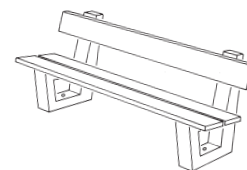

Sitzbank Arlesheim mit Lehne zum Einbetonieren

Art.-Nr.	Ausführung	L/B/H cm	kg/Stk.
76.3650	Arlesheim Tanne	180/57/75	109
76.3652	Zuschlag Farbanstrich		
76.3653	Arlesheim Tanne	200/57/75	112
76.3655	Zuschlag Farbanstrich		
76.3656	Zuschlag Rückenlehne mit 2 Bretter (wie Foto)		

Sitzbank Wyhlen mit Lehne

Art.-Nr.	Ausführung	L/B/H cm	kg/Stk.
76.3670	Wyhlen Tanne	180/71/74	110
76.3672	Zuschlag Farbanstrich		

Sitzbank Allschwil mit Lehne

Art.-Nr.	Ausführung	L/B/H cm	kg/Stk.
76.3673	Allschwil Tanne	180/57/75	82
76.3675	Zuschlag Farbanstrich		
76.3676	Allschwil Tanne	200/57/75	82
76.3678	Zuschlag Farbanstrich		