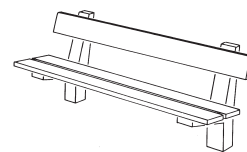

Sitzbank Arlesheim mit Lehne zum Einbetonieren

Art.-Nr.	Ausführung	L/B/H cm	kg/Stk.
76.3650	Arlesheim Tanne	180/57/75	109
76.3652	Zuschlag Farbanstrich		
76.3653	Arlesheim Tanne	200/57/75	112
76.3655	Zuschlag Farbanstrich		
76.3656	Zuschlag Rückenlehne mit 2 Bretter (wie Foto)