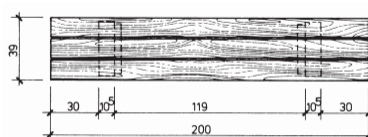

Art.-Nr.	Ausführung	L/B/H cm	kg/Stk.
76.1633	glatt	420/65/45	770

Sitzbank Vignogn

Art.-Nr.	Ausführung	L/B/H cm	kg/Stk.
76.1700	Vignogn Tanne	200/50/45	300
76.1701	Vignogn Esche	200/50/45	300
76.1703	Zuschlag Farbanstrich		

Botano Beton

Botano Tanne, Esche

Sitzbank Botano, ohne Lehne

Art.-Nr.	Ausführung	L/B/H cm	kg/Stk.
76.1705	Botano Beton	200/50/46	300
76.1707	Botano Tanne	180/50/42	160
76.1708	Botano Tanne, gestrahlt	180/50/42	160
76.1710	Botano Esche	180/50/42	160
76.1711	Botano Esche, gestrahlt	180/50/42	160
76.1715	Zuschlag Farbanstrich		