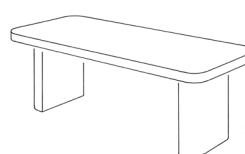

Betontisch Botano

Art.-Nr.	Ausführung	L/B/H cm	kg/Stk.
77.0425	glatt	200/80/75	590