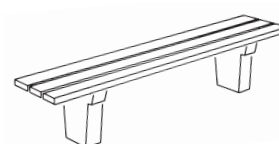

Betonbank Octa

Art.-Nr.	Ausführung	L/B/H cm	kg/Stk.
76.1630	glatt	200/50/45	425
76.1631	gestrahlt	200/50/45	425

Betonbank Lungo

Art.-Nr.	Ausführung	L/B/H cm	kg/Stk.
76.1632	glatt	240/50/45	450

Betonbank Lungo XL

Art.-Nr.	Ausführung	L/B/H cm	kg/Stk.
76.1633	glatt	420/65/45	770

Sitzbank Vignogn

Art.-Nr.	Ausführung	L/B/H cm	kg/Stk.
76.1700	Vignogn Tanne	200/50/45	300
76.1701	Vignogn Esche	200/50/45	300
76.1703	Zuschlag Farbanstrich		

Botano Beton

Botano Tanne, Esche

Sitzbank Botano, ohne Lehne

Art.-Nr.	Ausführung	L/B/H cm	kg/Stk.
76.1705	Botano Beton	200/50/46	300
76.1707	Botano Tanne	180/50/42	160
76.1708	Botano Tanne, gestrahlt	180/50/42	160
76.1710	Botano Esche	180/50/42	160
76.1711	Botano Esche, gestrahlt	180/50/42	160
76.1715	Zuschlag Farbanstrich		