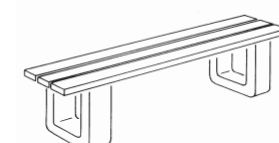

Botano Beton

Botano Tanne, Esche

Sitzbank Botano, ohne Lehne

Art.-Nr.	Ausführung	L/B/H cm	kg/Stk.
76.1705	Botano Beton	200/50/46	300
76.1707	Botano Tanne	180/50/42	160
76.1708	Botano Tanne, gestrahlt	180/50/42	160
76.1710	Botano Esche	180/50/42	160
76.1711	Botano Esche, gestrahlt	180/50/42	160
76.1715	Zuschlag Farbanstrich		

Sitzbank Münchenstein ohne Lehne zum Einbetonieren

Art.-Nr.	Ausführung	L/B/H cm	kg/Stk.
76.1717	Münchenstein Tanne	200/39/44	60
76.1719	Zuschlag Farbanstrich		

Sitzbank Picni ohne Lehne

Art.-Nr.	Ausführung	L/B/H cm	kg/Stk.
76.1721	Picni Tanne	200/38/43	56
76.1723	Zuschlag Farbanstrich		