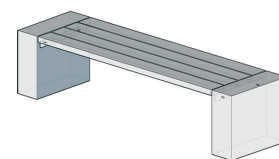

Sitzbank Vignogn

Art.-Nr.	Ausführung	L/B/H cm	kg/Stk.
76.1700	Vignogn Tanne	200/50/45	300
76.1701	Vignogn Esche	200/50/45	300
76.1703	Zuschlag Farbanstrich