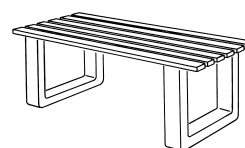

Betontisch Picni

Art.-Nr.	Ausführung	L/B/H cm	kg/Stk.
77.0410	Picni Tanne	200/78/75	104
77.0412	Zuschlag Farbanstrich