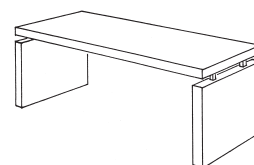

Betontisch rechteckig

inkl. Füße

Art.-Nr.	Ausführung	L/B/H cm	kg/Stk.
77.0211	glatt	200/100/80	440
77.0212	gestrahlt	200/100/80	440
77.0213	geschliffen	200/100/80	440