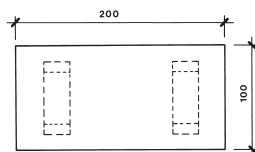

Betontisch rechteckig

inkl. Füße

Art.-Nr.	Ausführung	L/B/H cm	kg/Stk.
77.0211	glatt	200/100/80	440
77.0212	gestrahlt	200/100/80	440
77.0213	geschliffen	200/100/80	440

Betontisch Light

Art.-Nr.	Ausführung	L/B/H cm	kg/Stk.
77.0250	glatt, einteilig	200/80/78	500

Betontisch Münchenstein
zum Einbetonieren

Art.-Nr.	Ausführung	L/B/H cm	kg/Stk.
77.0406	Münchenstein Tanne	200/90/75	160
77.0408	Zuschlag Farbanstrich