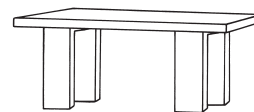

Betontisch rechteckig

inkl. Füße

Art.-Nr.	Ausführung	L/B/H cm	kg/Stk.
77.0211	glatt	200/100/80	440
77.0212	gestrahlt	200/100/80	440
77.0213	geschliffen	200/100/80	440

Betontisch Light

Art.-Nr.	Ausführung	L/B/H cm	kg/Stk.
77.0250	glatt, einteilig	200/80/78	500

Betontisch Münchenstein
zum Einbetonieren

Art.-Nr.	Ausführung	L/B/H cm	kg/Stk.
77.0406	Münchenstein Tanne	200/90/75	160
77.0408	Zuschlag Farbanstrich