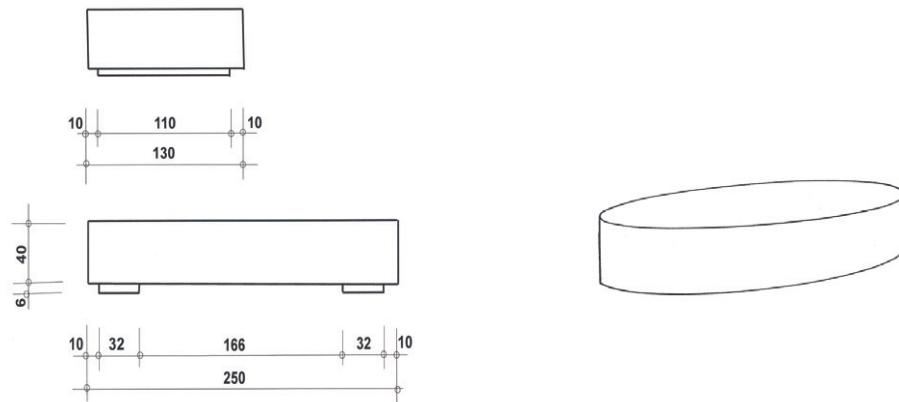

Calisso

Sitz- und Absperrlement

Sitzelement Calisso

Art.-Nr.	Ausführung	L/B/H cm	kg/Stk.
76.1634	glatt	250/130/46	1960
76.1635	gestrahlt	250/130/46	1960