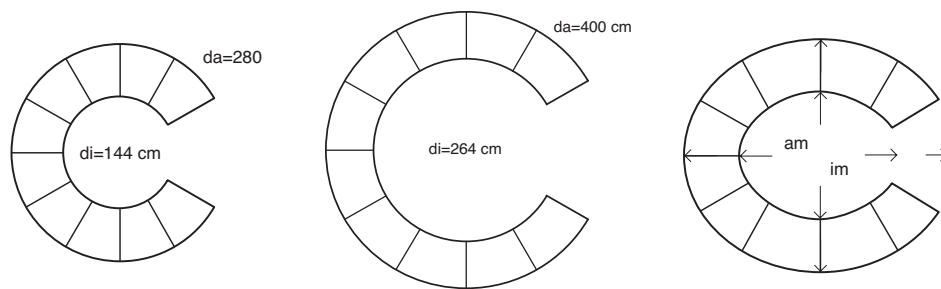

Circle Lounge

Sitzgelegenheit zum Verweilen

Circle Lounge-Elemente

Art.-Nr.	Ausführung	L/B/H cm	Sitzhöhe cm
76.1654	Einzelement (klein)	72/67/67	40
76.1655	Einzelement (gross)	103/67/67	40

Circle Lounge

Art.-Nr.	Ausführung	di/da cm, im/am cm	Sitzhöhe cm
76.1664	klein 10 Stk.	144/280	40
76.1665	gross 10 Stk.	264/400	40
76.1666	oval (6 x klein und 4 x gross)	204 x 160/340 x 295	40

di = Durchmesser innen
 da = Durchmesser aussen
 im = Innenmass
 am = Aussenmass