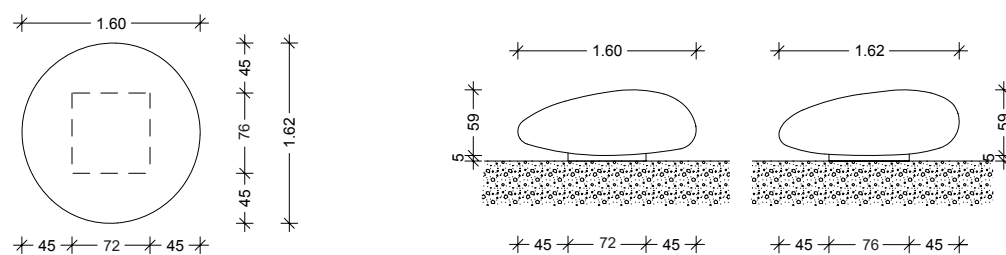

Eyecatcher 2