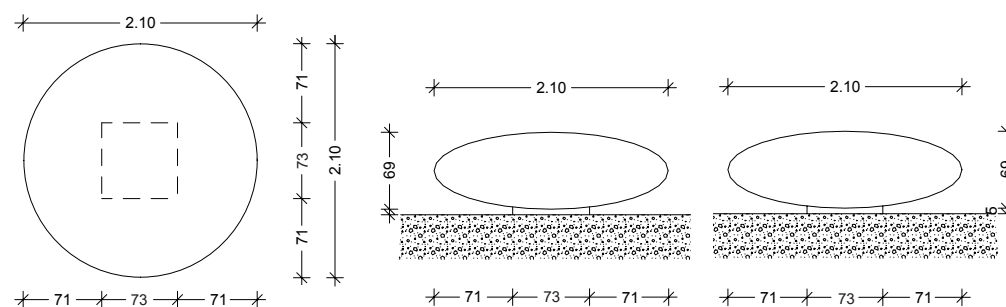

Eyecatcher 3

Eyecatcher

Sitz- und Gestaltungselement

Art.-Nr.	Ausführung	L/B/H cm	kg/Stk.
78.0700	Eyecatcher 1	240/142/84	640
78.0705	Eyecatcher 2	162/160/64	350
78.0710	Eyecatcher 3	210/210/74	500

Farbzuschlag anthrazit

Farbbeschichtung in RAL-Ton

Kein Lagerartikel. Lieferung auf Bestellung.