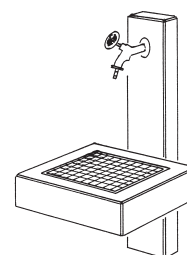

Wasserzapfstellen

zweckmässige Ergänzung im öffentlichen Bereich

Wasserzapfstelle Lambda

Art.-Nr.	Ausführung	L/B/H cm	kg/Stk.
90.4641	Winkelelement	40/50/140	175
90.4646	Abstellhahn (UP-Ventil mit Kunststoff-Handrad)		
90.4647	Auslauf 3/4"		
90.4648	Gartenhahn 41025 3/4"		

Wasserzapfstelle Iota

Art.-Nr.	Ausführung	L/B/H cm	kg/Stk.
90.4661	Stele	20/12/120	85
90.4662	Gartenhahn 41025 3/4"		
90.4671	Auflage inkl. Gitterrost	55/55/ 15	110

Wasserzapfstelle Fontana

Art.-Nr.	Ausführung	L/B/H cm	kg/Stk.
90.4681	grau glatt	48/52,5/83	190
90.4685	grau gestrahlt	48/52,5/83	190
90.4686	Gartenhahn 41030 1/2"		