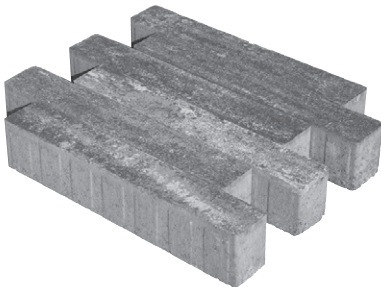

Listello

Die perspektivische Revolution für Ihre Aussenbereiche

LISTELLO

PFLASTERSTEINE

Mit seiner unregelmässigen Oberfläche erinnert der Pflasterstein LISTELLO an Naturstein und ist somit eine hervorragende Lösung für den langsamen Autoverkehr, private Parkplätze, Gehwege, Parkwege, Schwimmbäder oder exklusive Fussgängerzonen.

Erhältlich in drei verschiedenen schattierten Farben, die dem Stein das gewisse "etwas" verleihen.

Abmessung cm	Palette m ²	Stärke cm	Gewicht kg/m ²	Gewicht pro Palette kg
50 x 8	6.24	10	220	1400

Farben

Grau-schattiert

Gelb-schattiert

Porphyry-schattiert

Verlegemöglichkeiten

Die Fugen müssen mit Brechsand verfüllt werden.