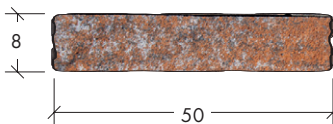

Listello

Die perspektivische Revolution für Ihre Aussenbereiche

LISTELLO

PFLASTERSTEINE

Mit seiner unregelmässigen Oberfläche erinnert der Pflasterstein LISTELLO an Naturstein und ist somit eine hervorragende Lösung für den langsamen Autoverkehr, private Parkplätze, Gehwege, Parkwege, Schwimmbäder oder exklusive Fussgängerzonen.

Erhältlich in drei verschiedenen schattierten Farben, die dem Stein das gewisse "etwas" verleihen.

Abmessung cm	Palette m ²	Stärke cm	Gewicht kg/m ²	Gewicht pro Palette kg
50 x 8	6.24	10	220	1400

Farben

Grau-schattiert

Gelb-schattiert

Porphyry-schattiert

Verlegemöglichkeiten

Die Fugen müssen mit Brechsand verfüllt werden.