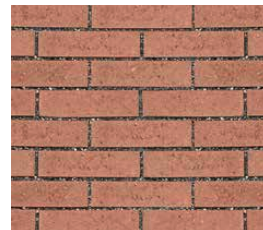

Die Klinker ähnliche Anmutung und das schlanke Format verleihen Plätzen, Wegen und Terrassen eine besondere Ausstrahlung. Der Stein lässt sich auf vielerlei Art in der Fläche verlegen. Außerdem ist er ideal zur individuellen Ausgestaltung von Details.

m²-Bedarf:
98 Stück

Der kleine Klare

Der vollkantige Riemchenstein macht Flächen unverwechselbar und Bänderungen zum optischen Highlight. Mit dem schlanken Format lassen sich traumhaft schöne Teichumrandungen, Wege und Plätze bauen.

MAURINO®
Riemchenstein vollkantig

Nr. 20 Anthrazit

Nr. 66 Klinker-Rot

Nr. 69 Stein-Beige

Nr. 34 Rot-Anthrazit-Schattiert

MAURINO® Gartenstein

Der vielseitige Klassiker

Einer für fast alles: Geh- und Gartenwege, gemütliche Plätze zum Sitzen und Spielen einschließlich baulicher Komponenten wie Wasserbecken und Feuerstellen, außerdem Abgrenzungen und Mauern. Weil der Stein flach und hochkant verarbeitet werden kann, macht er besonders abwechslungsreiche Gestaltungen möglich. Durch die einzigartige Patina wirken auch große einheitliche Flächen nie langweilig.