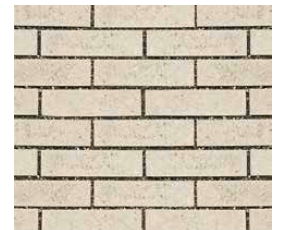

Die Klinker ähnliche Anmutung und das schlanke Format verleihen Plätzen, Wegen und Terrassen eine besondere Ausstrahlung. Der Stein lässt sich auf vielerlei Art in der Fläche verlegen. Außerdem ist er ideal zur individuellen Ausgestaltung von Details.

m²-Bedarf:
98 Stück

Der kleine Klare

Der vollkantige Riemchenstein macht Flächen unverwechselbar und Bänderungen zum optischen Highlight. Mit dem schlanken Format lassen sich traumhaft schöne Teichumrandungen, Wege und Plätze bauen.

MAURINO®
Riemchenstein vollkantig

Nr. 20 Anthrazit

Nr. 66 Klinker-Rot

Nr. 69 Stein-Beige

Nr. 34 Rot-Anthrazit-Schattiert

MAURINO® Gartenstein

Der vielseitige Klassiker

Einer für fast alles: Geh- und Gartenwege, gemütliche Plätze zum Sitzen und Spielen einschließlich baulicher Komponenten wie Wasserbecken und Feuerstellen, außerdem Abgrenzungen und Mauern. Weil der Stein flach und hochkant verarbeitet werden kann, macht er besonders abwechslungsreiche Gestaltungen möglich. Durch die einzigartige Patina wirken auch große einheitliche Flächen nie langweilig.