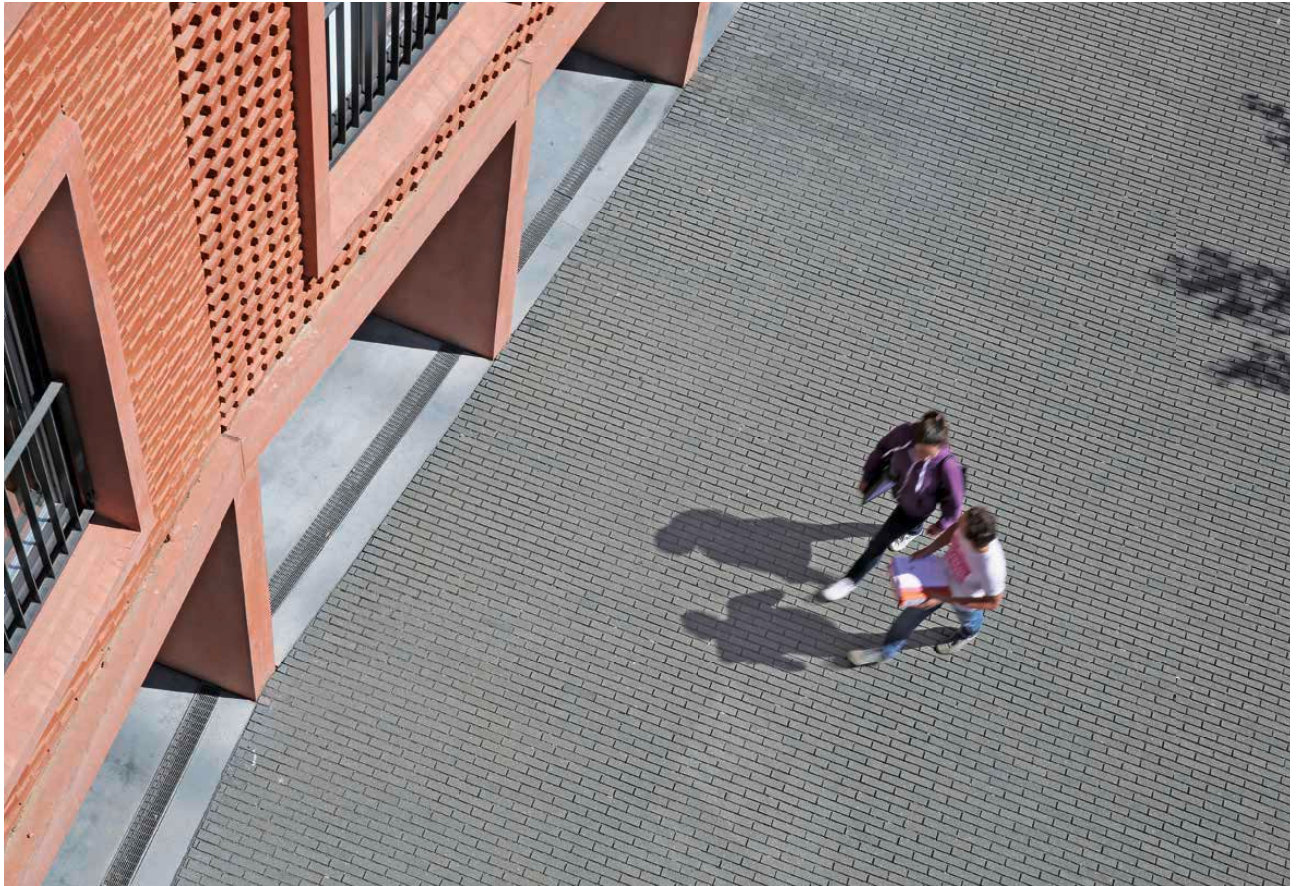

**MAURINO®
Riemchenstein vollkantig**

Steindicke: 70 mm

Format: 20,6/4,85

Fläche

m²-Bedarf:
98 Stück

Der kleine Klare

Der vollkantige Riemchenstein macht Flächen unverwechselbar und Bänderungen zum optischen Highlight. Mit dem schlanken Format lassen sich traumhaft schöne Teichumrandungen, Wege und Plätze bauen.

MAURINO®
Riemchenstein vollkantig