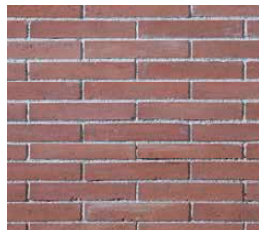

Nr. 02 Rot vollkantig