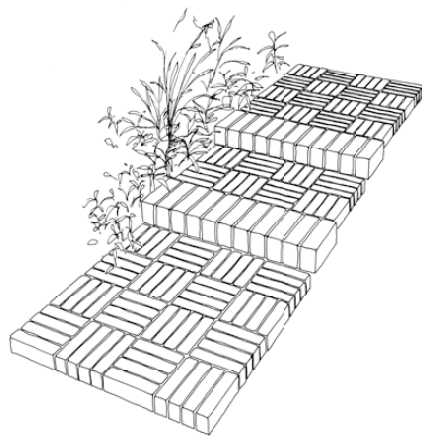

Die Klinker ähnliche Anmutung und das schlanke Format verleihen Plätzen, Wegen und Terrassen eine besondere Ausstrahlung. Der Stein lässt sich auf vielerlei Art in der Fläche verlegen. Außerdem ist er ideal zur individuellen Ausgestaltung von Details.

m²-Bedarf:
98 Stück

Der kleine Klare

Der vollkantige Riemchenstein macht Flächen unverwechselbar und Bänderungen zum optischen Highlight. Mit dem schlanken Format lassen sich traumhaft schöne Teichumrandungen, Wege und Plätze bauen.

Fläche

m²-Bedarf:
35 Stück

Wasserlauf aus MAURINO® Gartensteinen
Weg aus MAURINO® Riemchensteinen
im Parkettverband, m²-Bedarf ca. 100 Stück

Nr. 36 Rot-Schattiert

Nr. 117 Ziegel-Rot

Nr. 81 Antik

Stufen aus MAURINO® Gartensteinen
Weg aus MAURINO® Riemchensteinen

MAURINO®
Flachstein gekollert
Nr. 128 Beige-Schattiert

MAURINO®

Flachstein gekollert
Flachstein vollkantig

Der große Flachstein

Den Flachstein gibt es mit gebrochenen Kanten oder vollkantig.

Das neue Mitglied in der MAURINO®-Familie ist nur 60 mm dick. Durch die Steinlänge von 350 mm entstehen Mauern mit einer elegant wirkenden, lamellenartigen Struktur. Wahlweise in den Farben Rot oder Beige-Schattiert.