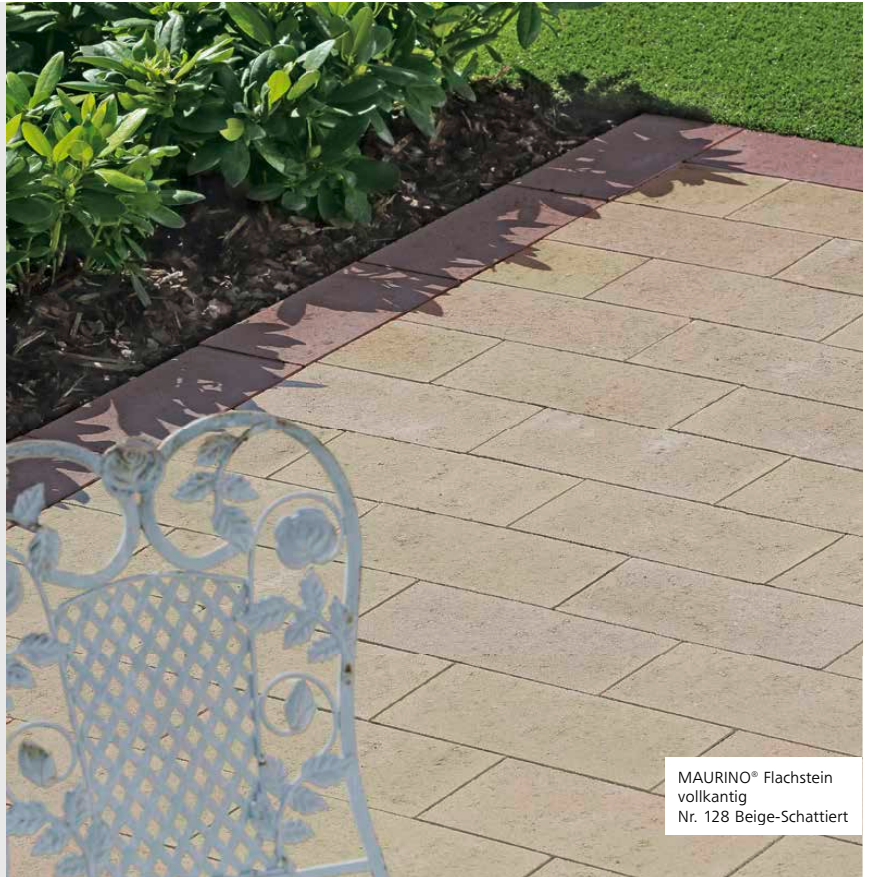

MAURINO® Flachstein

DIN EN 1339
DIN EN 13198

Flachstein gekollert
350 x 170 mm
60 mm hoch

Flachstein vollkantig
350 x 170 mm
60 mm hoch

MAURINO® Flachstein
vollkantig
Nr. 128 Beige-Schattiert

Mauer

m²-Bedarf:
40 Stück bei 10 mm Fuge
44 Stück bei 4 mm Fuge