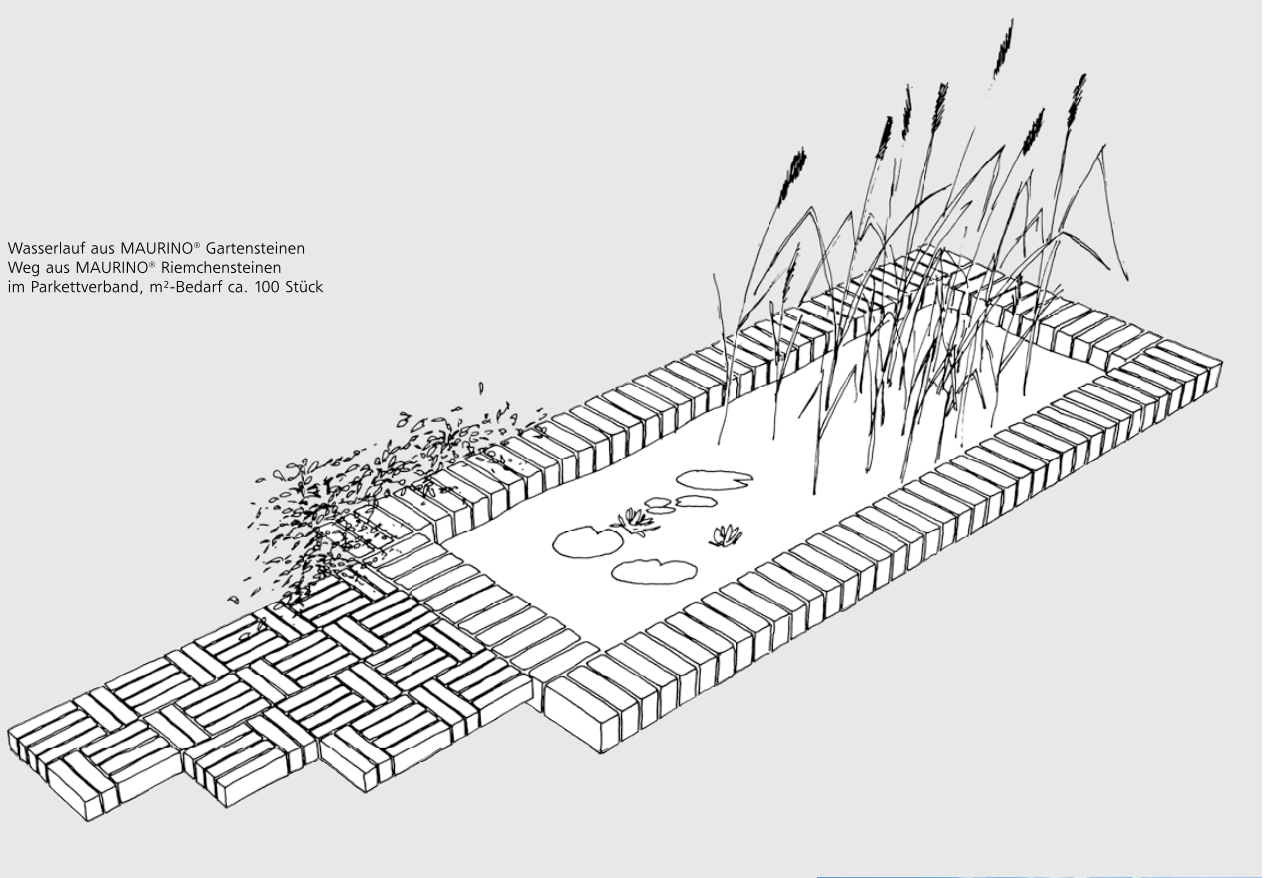

m²-Bedarf:
98 Stück

Der kleine Klare

Der vollkantige Riemchenstein macht Flächen unverwechselbar und Bänderungen zum optischen Highlight. Mit dem schlanken Format lassen sich traumhaft schöne Teichumrandungen, Wege und Plätze bauen.

MAURINO® Gartenstein

DIN EN 1338
DIN EN 13198

Gartenstein
240 x 115 mm
71 mm hoch

Gartenstein Antik
240 x 115 mm
71 mm hoch
(einseitige Nachbearbeitung)

Mauer

m²-Bedarf:
50 Stück bei 10 mm Fuge
55 Stück bei 4 mm Fuge

Fläche

m²-Bedarf:
35 Stück

Wasserlauf aus MAURINO® Gartensteinen
Weg aus MAURINO® Riemchensteinen
im Parkettverband, m²-Bedarf ca. 100 Stück

Nr. 36 Rot-Schattiert

Nr. 117 Ziegel-Rot

Nr. 81 Antik

Stufen aus MAURINO® Gartensteinen
Weg aus MAURINO® Riemchensteinen

MAURINO®
Flachstein gekollert
Nr. 128 Beige-Schattiert

MAURINO®

Flachstein gekollert
Flachstein vollkantig

Der große Flachstein

Den Flachstein gibt es mit gebrochenen Kanten oder vollkantig.

Das neue Mitglied in der MAURINO®-Familie ist nur 60 mm dick. Durch die Steinlänge von 350 mm entstehen Mauern mit einer elegant wirkenden, lamellenartigen Struktur. Wahlweise in den Farben Rot oder Beige-Schattiert.