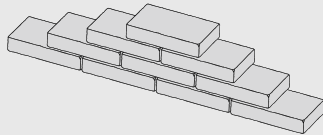

Mauer

m²-Bedarf:
40 Stück bei 10 mm Fuge
44 Stück bei 4 mm Fuge