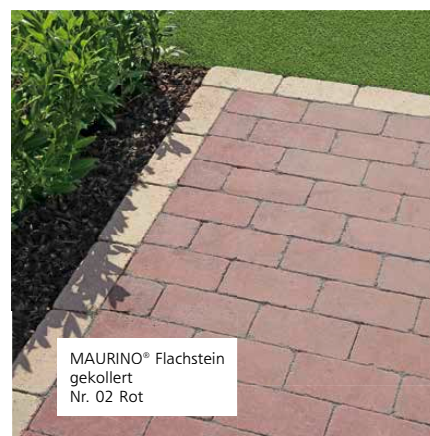

MAURINO® Flachstein
gekollert
Nr. 02 Rot