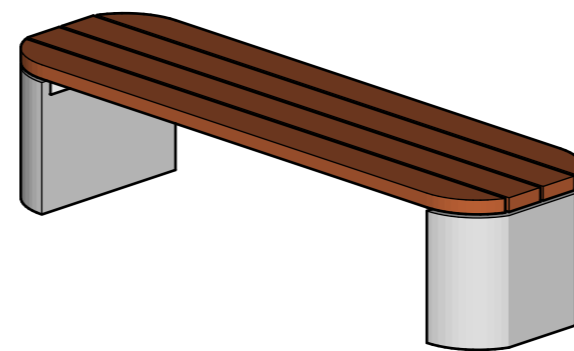

Info Holzrost

Holzrost
bestehend aus 4 Bretter 180x11.75x4 cm
Kanten abgerundet

Zubehör zu Sitzbank

Art.-Nr. 76.1715
Zuschlag für Farbanstrich oder Lasur

Sitzbank Botano, ohne Lehne Esche	Mst. 1:20	Gez: TF	Gewicht: 160 kg
Art.-Nr. 76.1710			Datum: 07.05.2024
Ausführung: Sitzbank Botano grau glatt, Kanten leicht gefast, Abmessung: 180x50x42 cm			