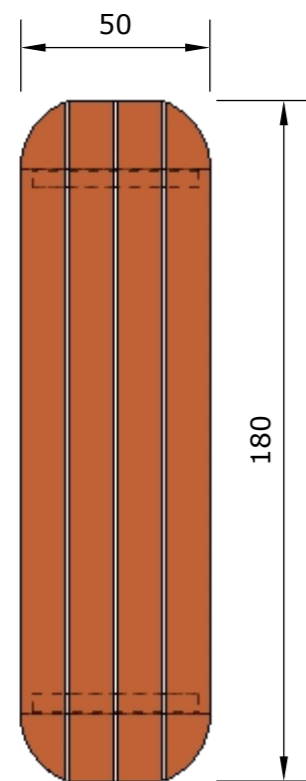

Info Holzrost

Holzrost
bestehend aus 4 Bretter 180x11.75x4 cm
Kanten abgerundet

Zubehör zu Sitzbank

Art.-Nr. 76.1715
Zuschlag für Farbanstrich oder Lasur

Sitzbank Botano, ohne Lehne Esche	Mst. 1:20	Gez: TF	Gewicht: 160 kg
Art.-Nr. 76.1710			Datum: 07.05.2024
Ausführung: Sitzbank Botano grau glatt, Kanten leicht gefast, Abmessung: 180x50x42 cm			