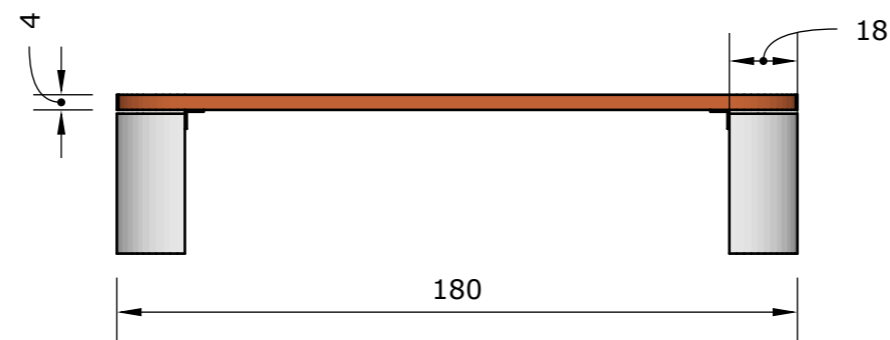

Info Holzrost

Holzrost
bestehend aus 4 Bretter 180x11.75x4 cm
Kanten abgerundet

Zubehör zu Sitzbank

Art.-Nr. 76.1715
Zuschlag für Farbanstrich oder Lasur

Sitzbank Botano, ohne Lehne Esche	Mst. 1:20	Gez: TF	Gewicht: 160 kg
Art.-Nr. 76.1710			Datum: 07.05.2024
Ausführung: Sitzbank Botano grau glatt, Kanten leicht gefast, Abmessung: 180x50x42 cm			