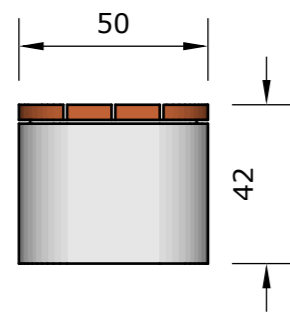

Info Holzrost

Holzrost
bestehend aus 4 Bretter 180x11.75x4 cm
Kanten abgerundet

Zubehör zu Sitzbank

Art.-Nr. 76.1715
Zuschlag für Farbanstrich oder Lasur

Sitzbank Botano, ohne Lehne Esche	Mst. 1:20	Gez: TF	Gewicht: 160 kg
Art.-Nr. 76.1710			Datum: 07.05.2024
Ausführung: Sitzbank Botano grau glatt, Kanten leicht gefast, Abmessung: 180x50x42 cm			