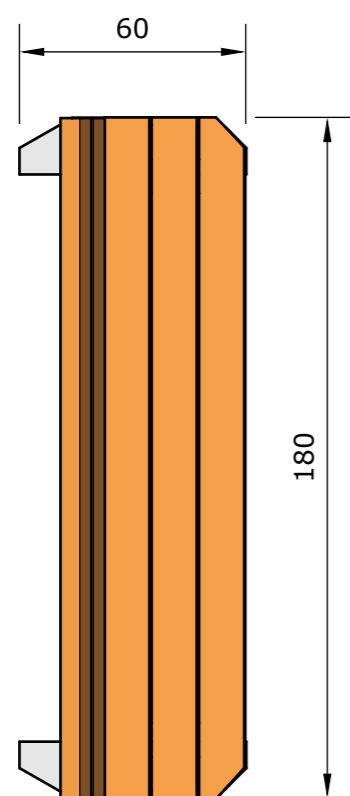

Info Holzrost

Holzrost

bestehend aus 5 Bretter
4x 180x11.8x5.3 cm
1x 180x11.8x3.5 cm
Kanten abgerundet

Zubehör zu Sitzbank

Art.-Nr. 76.3698

Zuschlag für Farbanstrich oder Lasur

Sitzbank Stabile mit Lehne Tanne	Mst. 1:20	Gez: TF	Gewicht: 204 kg
Art.-Nr. 76.3690			Datum: 16.05.2024
Ausführung: Sitzbank Stabile grau glatt, Kanten leicht gefast, Abmessung: 180x60x68 cm			