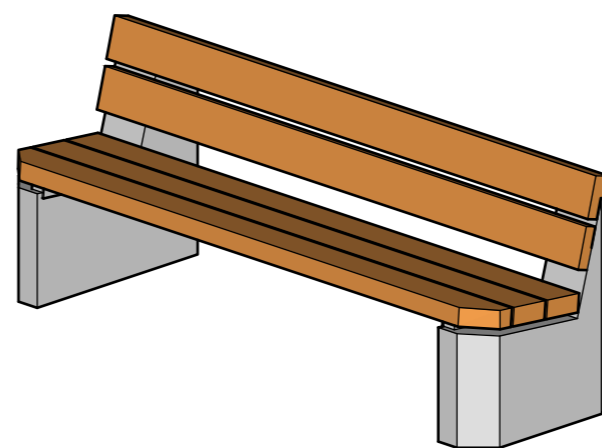

Info Holzrost

Holzrost

bestehend aus 5 Bretter
4x 180x11.8x5.3 cm
1x 180x11.8x3.5 cm
Kanten abgerundet

Zubehör zu Sitzbank

Art.-Nr. 76.3698

Zuschlag für Farbanstrich oder Lasur

Sitzbank Stabile mit Lehne Tanne	Mst. 1:20	Gez: TF	Gewicht: 204 kg
Art.-Nr. 76.3690			Datum: 16.05.2024
Ausführung: Sitzbank Stabile grau glatt, Kanten leicht gefast, Abmessung: 180x60x68 cm			