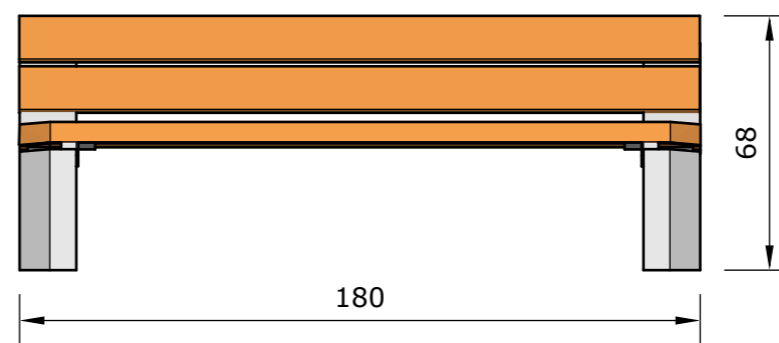

Info Holzrost

Holzrost

bestehend aus 5 Bretter
4x 180x11.8x5.3 cm
1x 180x11.8x3.5 cm
Kanten abgerundet

Zubehör zu Sitzbank

Art.-Nr. 76.3698

Zuschlag für Farbanstrich oder Lasur

Sitzbank Stabile mit Lehne Tanne	Mst. 1:20	Gez: TF	Gewicht: 204 kg
Art.-Nr. 76.3690			Datum: 16.05.2024
Ausführung: Sitzbank Stabile grau glatt, Kanten leicht gefast, Abmessung: 180x60x68 cm			