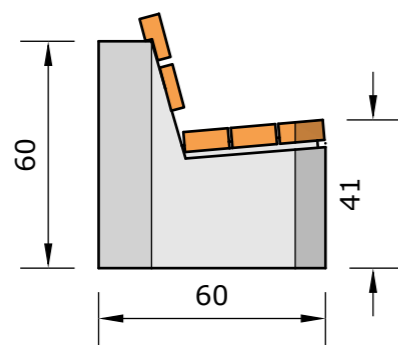

Info Holzrost

Holzrost

bestehend aus 5 Bretter
4x 180x11.8x5.3 cm
1x 180x11.8x3.5 cm
Kanten abgerundet

Zubehör zu Sitzbank

Art.-Nr. 76.3698

Zuschlag für Farbanstrich oder Lasur

Sitzbank Stabile mit Lehne Tanne	Mst. 1:20	Gez: TF	Gewicht: 204 kg
Art.-Nr. 76.3690			Datum: 16.05.2024
Ausführung: Sitzbank Stabile grau glatt, Kanten leicht gefast, Abmessung: 180x60x68 cm			