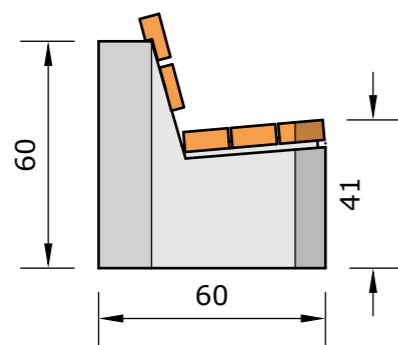

Info Holzrost

Holzrost
bestehend aus 5 Bretter
4x 180x11.8x5.3 cm
1x 180x11.8x3.5 cm
Kanten abgerundet

Zubehör zu Sitzbank

Art.-Nr. 76.3698
Zuschlag für Farbanstrich oder Lasur

Sitzbank Stabile mit Lehne Tanne	Mst. 1:20	Gez: TF	Gewicht: 204 kg
Art.-Nr. 76.3692			Datum: 16.05.2024
Ausführung: Sitzbank Stabile grau gestrahlt, Kanten leicht gefast, Abmessung: 180x60x68 cm			