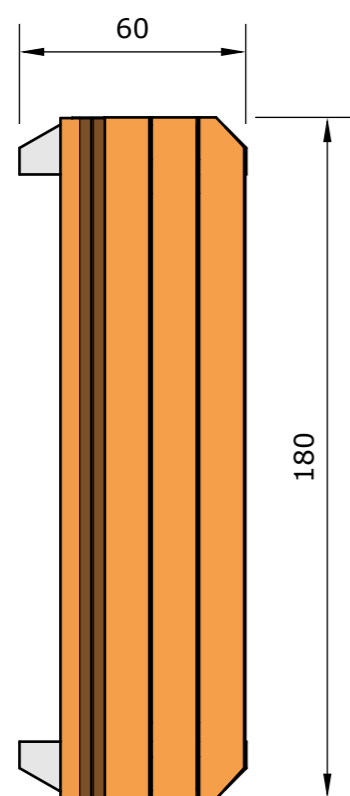

Info Holzrost

Holzrost
bestehend aus 5 Bretter
4x 180x11.8x5.3 cm
1x 180x11.8x3.5 cm
Kanten abgerundet

Zubehör zu Sitzbank

Art.-Nr. 76.3698
Zuschlag für Farbanstrich oder Lasur

Sitzbank Stabile mit Lehne Tanne	Mst. 1:20	Gez: TF	Gewicht: 204 kg
Art.-Nr. 76.3692			Datum: 16.05.2024
Ausführung: Sitzbank Stabile grau gestrahlt, Kanten leicht gefast, Abmessung: 180x60x68 cm			