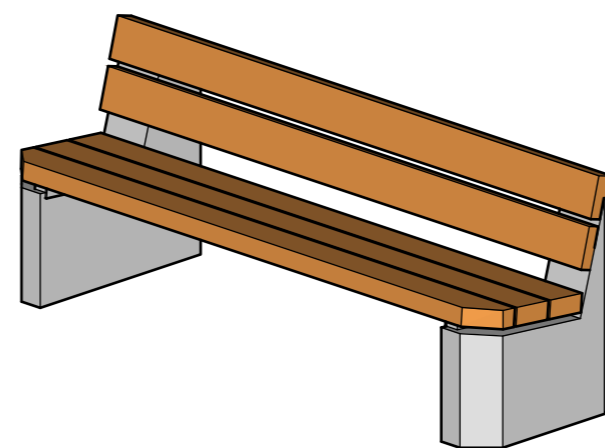

Info Holzrost

Holzrost
bestehend aus 5 Bretter
4x 180x11.8x5.3 cm
1x 180x11.8x3.5 cm
Kanten abgerundet

Zubehör zu Sitzbank

Art.-Nr. 76.3698
Zuschlag für Farbanstrich oder Lasur

Sitzbank Stabile mit Lehne Tanne	Mst. 1:20	Gez: TF	Gewicht: 204 kg
Art.-Nr. 76.3692			Datum: 16.05.2024
Ausführung: Sitzbank Stabile grau gestrahlt, Kanten leicht gefast, Abmessung: 180x60x68 cm			