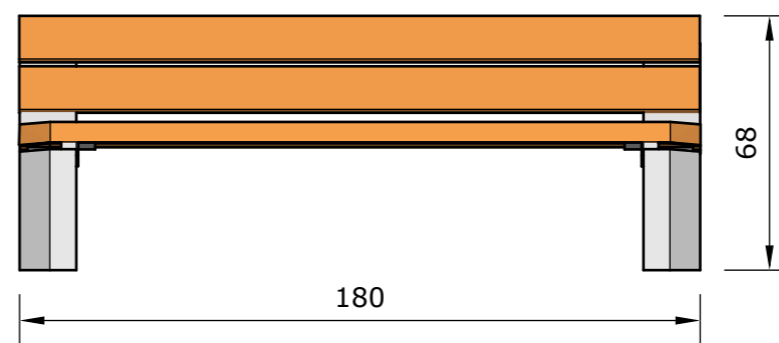

Info Holzrost

Holzrost
bestehend aus 5 Bretter
4x 180x11.8x5.3 cm
1x 180x11.8x3.5 cm
Kanten abgerundet

Zubehör zu Sitzbank

Art.-Nr. 76.3698
Zuschlag für Farbanstrich oder Lasur

Sitzbank Stabile mit Lehne Tanne	Mst. 1:20	Gez: TF	Gewicht: 204 kg
Art.-Nr. 76.3692			Datum: 16.05.2024
Ausführung: Sitzbank Stabile grau gestrahlt, Kanten leicht gefast, Abmessung: 180x60x68 cm			