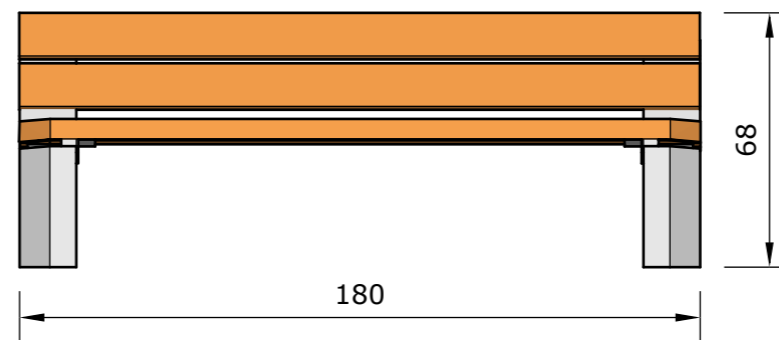

### Info Holzrost

**Holzrost**  
bestehend aus 5 Bretter  
4x 180x11.8x5.3 cm  
1x 180x11.8x3.5 cm  
Kanten abgerundet

### Zubehör zu Sitzbank

**Art.-Nr. 76.3698**  
Zuschlag für Farbanstrich oder Lasur

<b>Sitzbank Stabile mit Lehne Esche</b>	Mst. 1:20	Gez: TF	Gewicht: 204 kg
Art.-Nr. 76.3696			Datum: 16.05.2024
Ausführung: Sitzbank Stabile grau gestrahlt, Kanten leicht gefast, Abmessung: 180x60x68 cm			