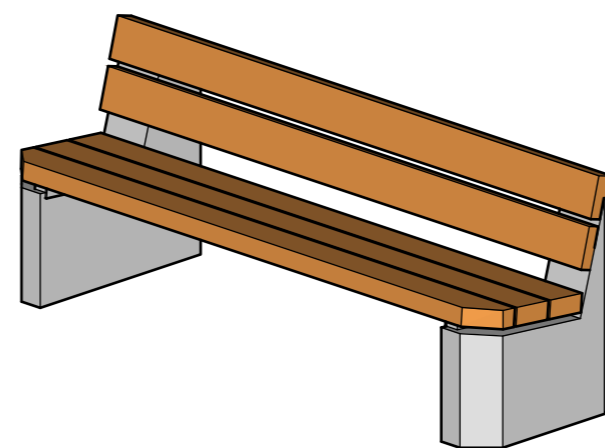

### Info Holzrost

**Holzrost**  
bestehend aus 5 Bretter  
4x 180x11.8x5.3 cm  
1x 180x11.8x3.5 cm  
Kanten abgerundet

### Zubehör zu Sitzbank

**Art.-Nr. 76.3698**  
Zuschlag für Farbanstrich oder Lasur

<b>Sitzbank Stabile mit Lehne Esche</b>	Mst. 1:20	Gez: TF	Gewicht: 204 kg
Art.-Nr. 76.3696			Datum: 16.05.2024
Ausführung: Sitzbank Stabile grau gestrahlt, Kanten leicht gefast, Abmessung: 180x60x68 cm			