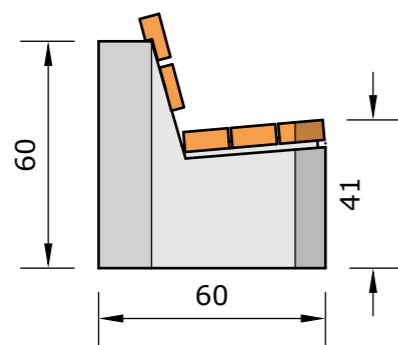

### Info Holzrost

**Holzrost**  
bestehend aus 5 Bretter  
4x 180x11.8x5.3 cm  
1x 180x11.8x3.5 cm  
Kanten abgerundet

### Zubehör zu Sitzbank

**Art.-Nr. 76.3698**  
Zuschlag für Farbanstrich oder Lasur

<b>Sitzbank Stabile mit Lehne Esche</b>	Mst. 1:20	Gez: TF	Gewicht: 204 kg
Art.-Nr. 76.3696			Datum: 16.05.2024
Ausführung: Sitzbank Stabile grau gestrahlt, Kanten leicht gefast, Abmessung: 180x60x68 cm			