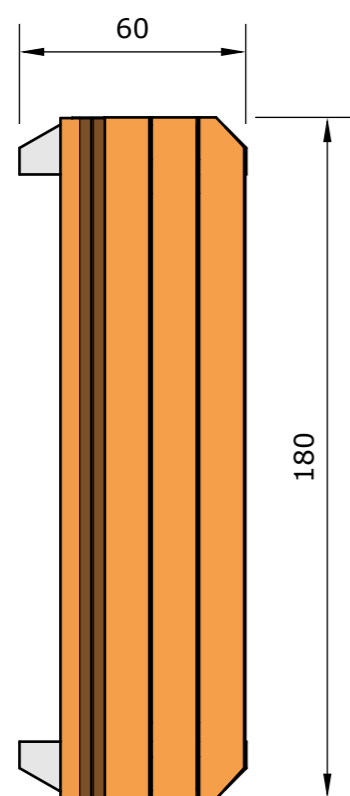

### Info Holzrost

**Holzrost**  
bestehend aus 5 Bretter  
4x 180x11.8x5.3 cm  
1x 180x11.8x3.5 cm  
Kanten abgerundet

### Zubehör zu Sitzbank

**Art.-Nr. 76.3698**  
Zuschlag für Farbanstrich oder Lasur

<b>Sitzbank Stabile mit Lehne Esche</b>	Mst. 1:20	Gez: TF	Gewicht: 204 kg
Art.-Nr. 76.3696			Datum: 16.05.2024
Ausführung: Sitzbank Stabile grau gestrahlt, Kanten leicht gefast, Abmessung: 180x60x68 cm			